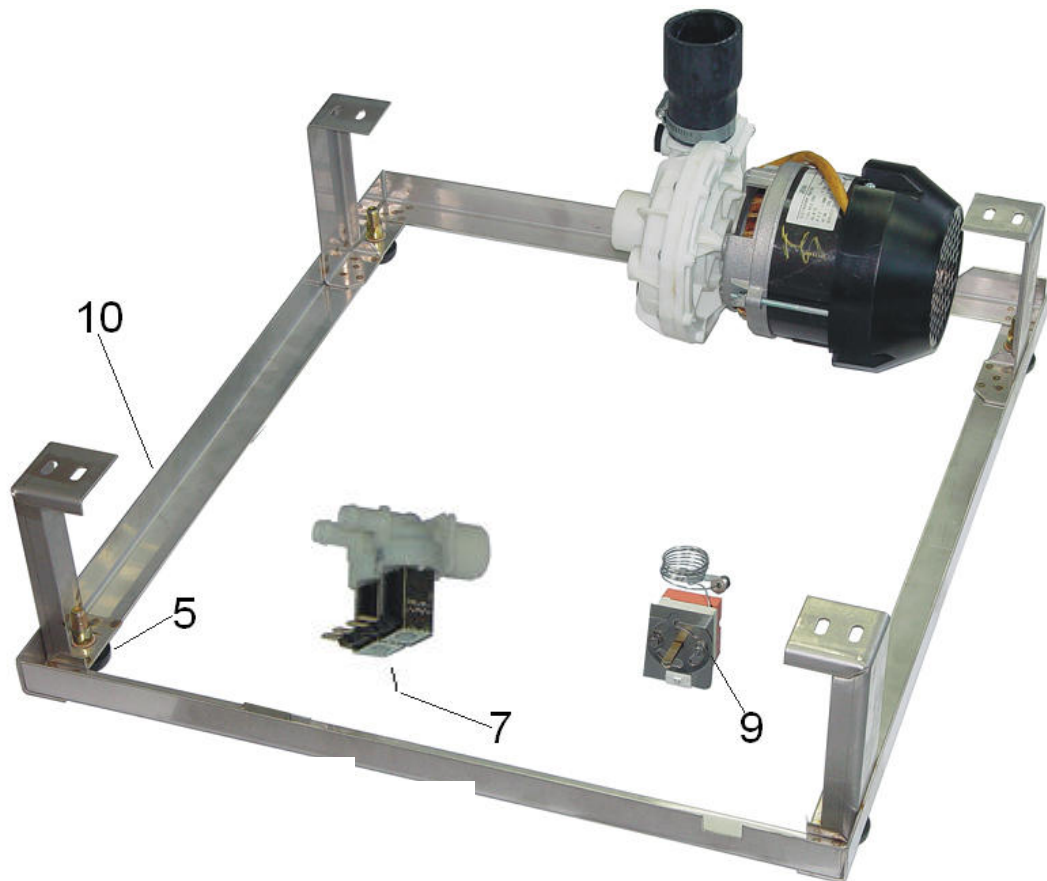

# Trägerrahmen m. Aufbau

Ref.	Bezeichnung	Art. Nr.	Preis / €
9	Thermostat	2006053	46,00
5	Fuß GS 19 mit M10 Bolzen	4027103	2,00
	Halterung Magnetventil	5543120	8,00
7	Magnetventil zweifach	2017022	38,00
	Halterung Thermostat	5543121	7,60
	Sicherungsblende f. Thermostateinstellung	5516002	2,40
10	Trägerrahmen	0506119	74,00