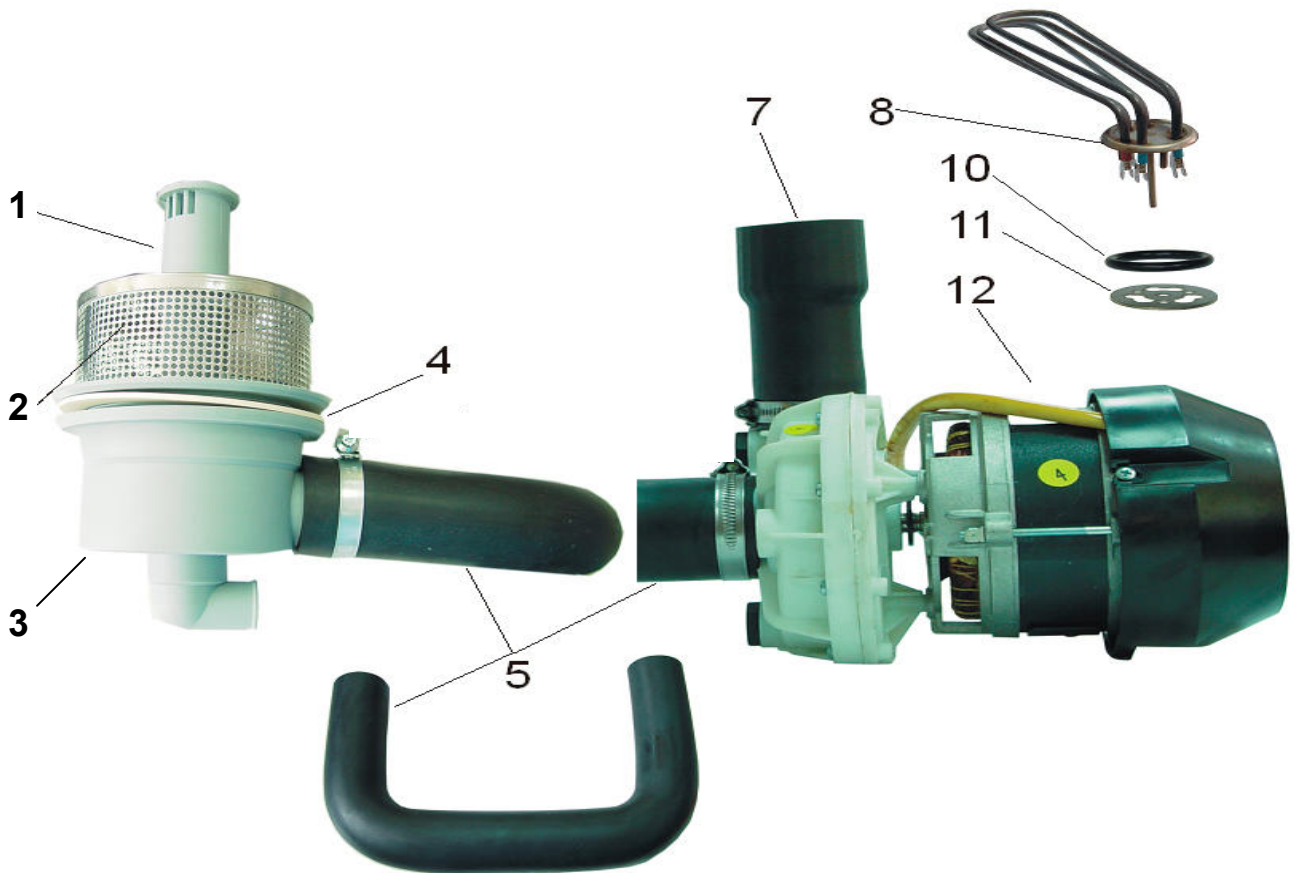

Waschpumpe Ansaugsystem

Ref.	Bezeichnung	Art.-Nr.	Preis / €
1	Überlaufrohr	1016119	28,00
2	Ansaugfilter Waschpumpe	0522119	90,00
3	Scimmerablauf komplett 63 mm	1009261	88,00
4	Dichtung Scimmerablauf	2510325	6,00
5	Tankansaugschlauch f. Pumpe kompl.	1008019	138,00
7	Verbindungsschlauch Pumpe – Distributor	1012110	16,00
8	Tankheizkörper 4500 W	2001232	98,00
10	O-Ring Heizkörper	2514180	3,00
11	Flansch Tankheizkörper	5537004	8,00
12	Waschpumpe kompl. 330 ltr./min.	2011125	520,00