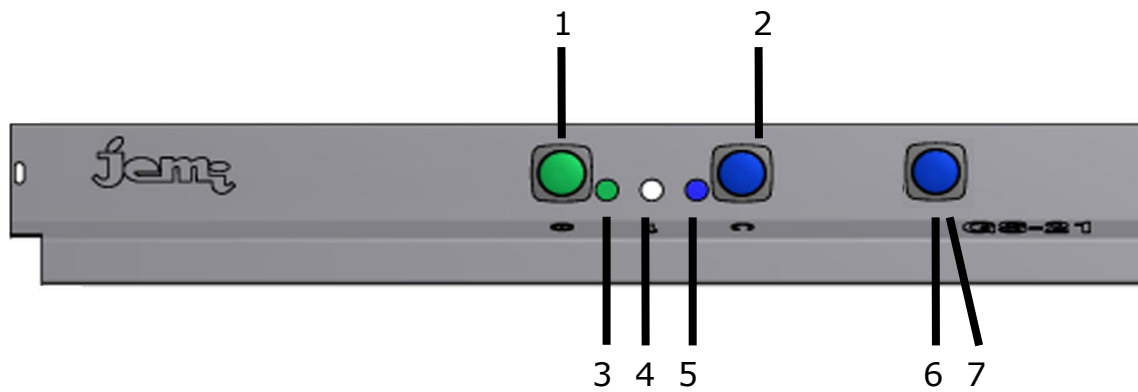

Bedienungspaneel

Ref.	Bezeichnung	Art.-Nr.	Preis / €
1	Hauptschalter (grüner Knopf)	2002150	12,00
2	Strattaster	2003150	14,00
3	Kontrolllampe grün	2014152	5,00
4	Kontrolllampe weiß	2014150	5,00
5	Kontrolllampe blau	2014151	5,00
6	Schalter Dauerwaschprogramm (blauer Knopf)	2002150	12,00
7	Kontrolllampe weiß	2014150	5,00