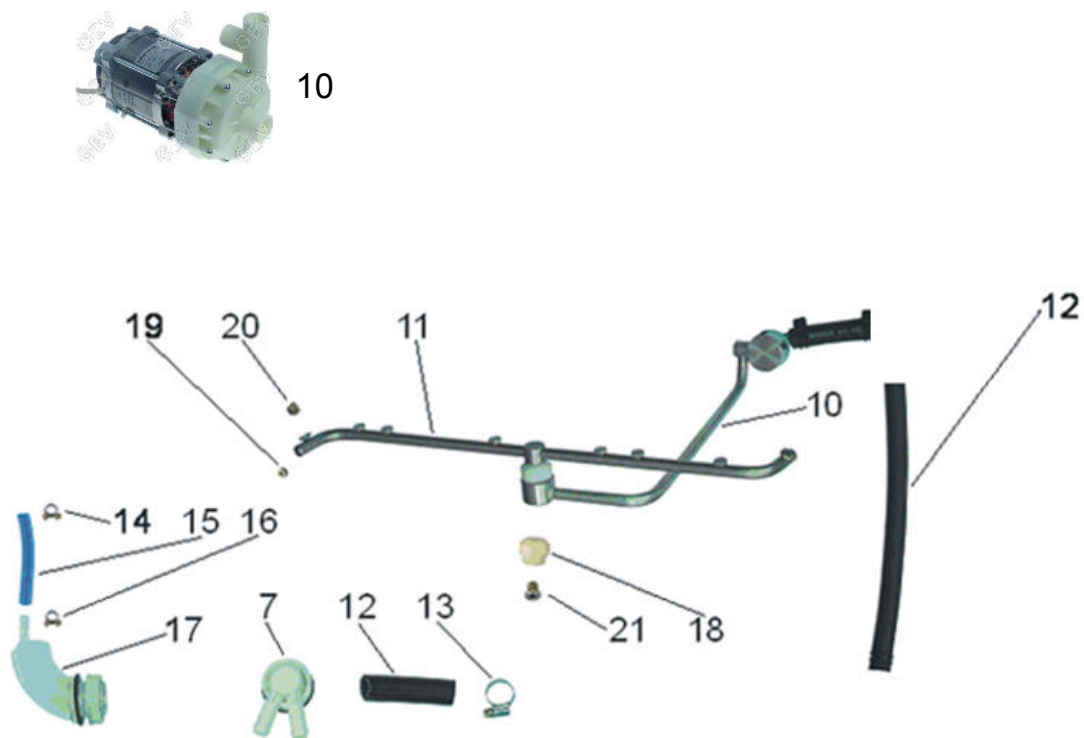

Nachspülsystem

Ref.	Bezeichnung	Art.-Nr.	Preis / €
1	Mutter ½"	1525201	4,00
5	Nachspüldüse unten starres System	0843007	6,70
	Nachspülarm unten komplett		98,00
7	Rückflussverhinderer	1009282	20,00
8	Verbindungsschlauch Nachspülsystem	1012716	24,00
9	Nachspülsystem oben komplett	0817120	112,00
10	Drucksteigerungspumpe Nachspülsystem	2011044	498,00
11	Nachspülarm oben komplett	0807004	87,00
12	Druckschlauch Nachspülung	1012012	16,00
17	Luftfalle kompl.	4055001	19,00
18	Verschraubung Nachspülarm	4047002	9,60
19	Endverschraubung Nachspülarm	1515609	3,10
20	Nachspüldüsen Metall	0841040	4,00
21	Lager Nachspülarm	1515608	2,50