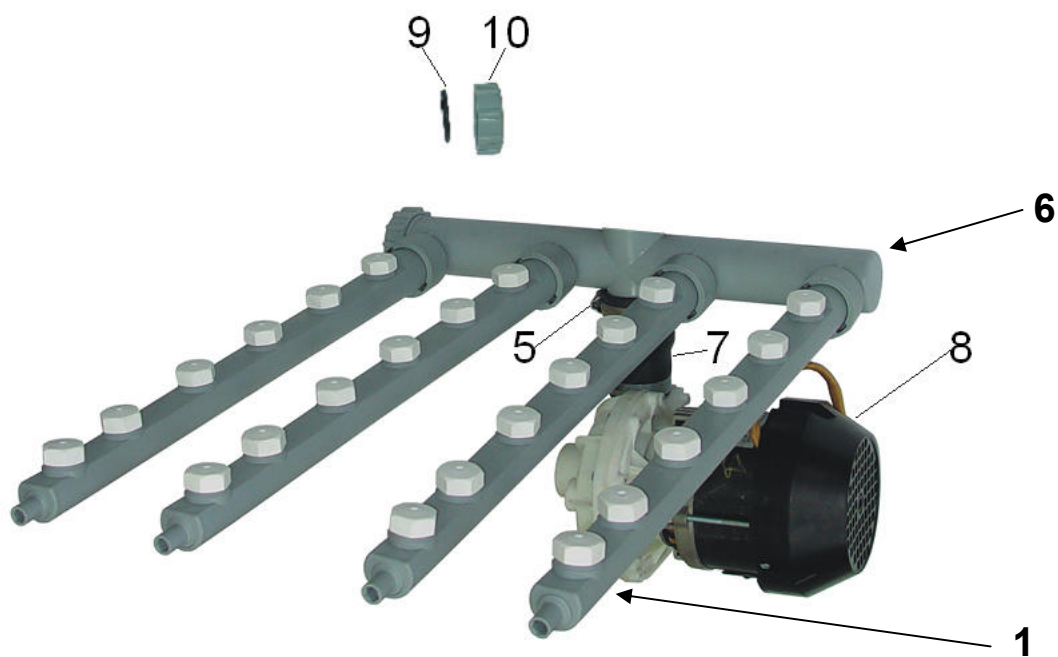

Distributorensystem

Ref.	Bezeichnung	Art.-Nr.	Preis / €
1	Wascharm Bajonett	8040119	46,00
6	Waschdistributor unten 4 Anschlüsse	4035051	78,00
7	Verbindungsschlauch Pumpe – Distributor	1012110	16,00
8	Waschpumpe kompl. 330 ltr./min.	2011125	520,00
9	O-Ring Verschraubung Distributor groß	2514142	1,90
10	Verschraubung für Waschdistributor groß	4030002	15,00