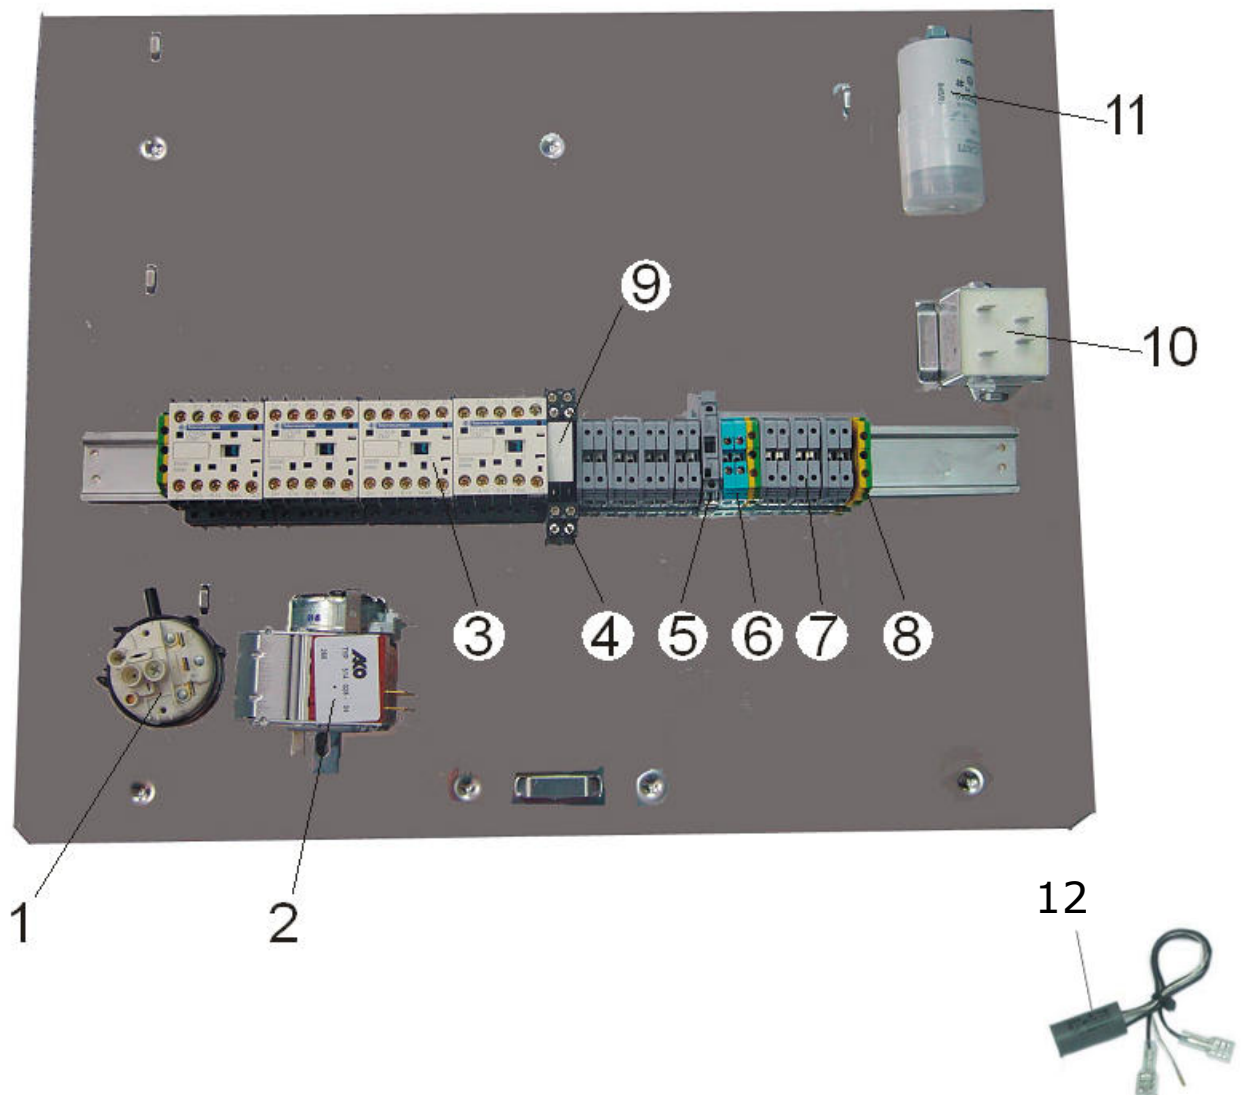

Servicebord

Ref.	Bezeichnung	Art.-Nr.	Preis / €
1	Niveauregler	2007001	18,00
2	Programmschalter	2005003	102,00
3	Schütz GS	2008321	45,00
4	Relais - Sockel	2054013	8,80
5	Socket Feinsicherung	2021003	14,00
7	Klemmbalken	2021002	6,00
9	Relais	2054012	28,00
10	Entstörkondensator	2013082	36,00
11	Kondensator Pumpe 230 Volt	2013001	21,00
12	Entstörkondensator	2013080	7,60
13	Timer Zeitverlängerung	2054101J	124,00