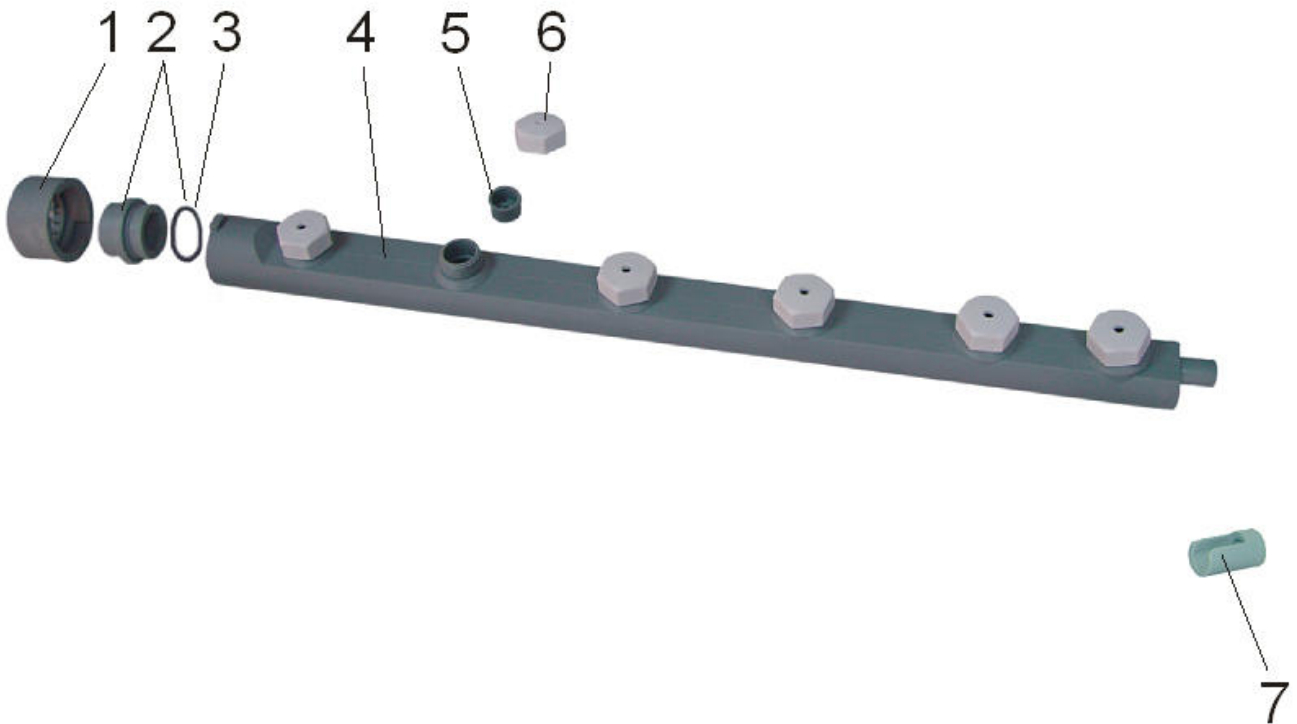

Wascharm

Ref.	Bezeichnung	Art.-Nr.	Preis / €
1/2/3	Anschlußstück Wascharm (Bajonettverschluß)	4050119	18,00
4	Wascharm Bajonett	8040119	46,00
5	Waschdüsen	4034203	5,00
7	Aufnahme Wascharm	4080183	5,00